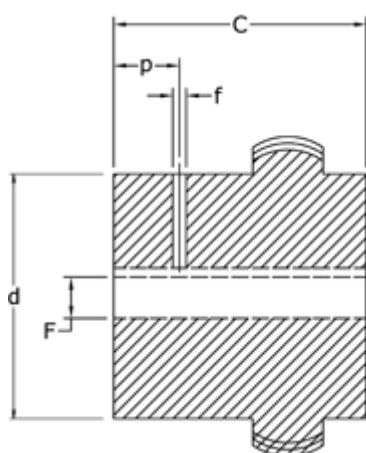

Varenummer: 3310028N25
Beskrivelse: Koblingshalvpart Tandex 28N
Boring 25H7 m/not og skrue

Mål

a = 19
b = 4
C = 40
d = 43.0
D = 66
F = 25H7
f = M8
h = 47

L = 84
P = 10