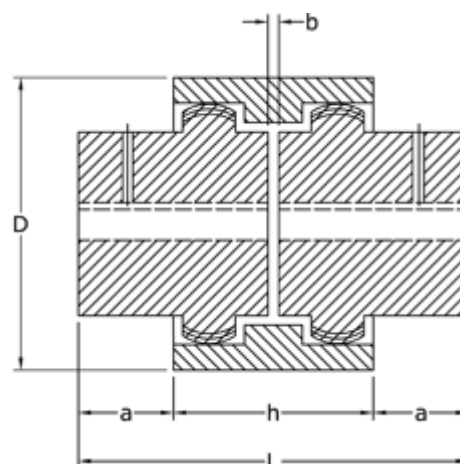

Varenummer: 3310028N25
Beskrivelse: Koblingshalvpart Tandex 28N
Boring 25H7 m/not og skrue

Mål

a = 19
b = 4
C = 40
d = 43.0
D = 66
F = 25H7
f = M8
h = 47

L = 84
P = 10